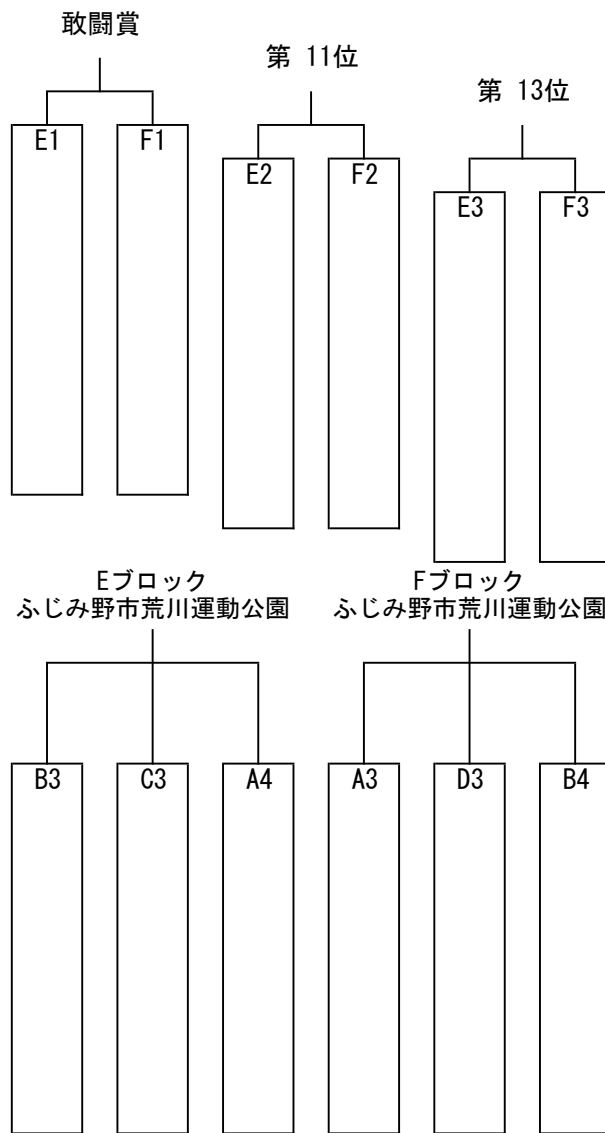

2025年度 東入間少年サッカー連盟 第38回 東入間JCカップ少年サッカー大会 組合せ

【決勝トーナメント】
富士見市運動公園

【敢闘賞パート】
ふじみ野市荒川運動公園