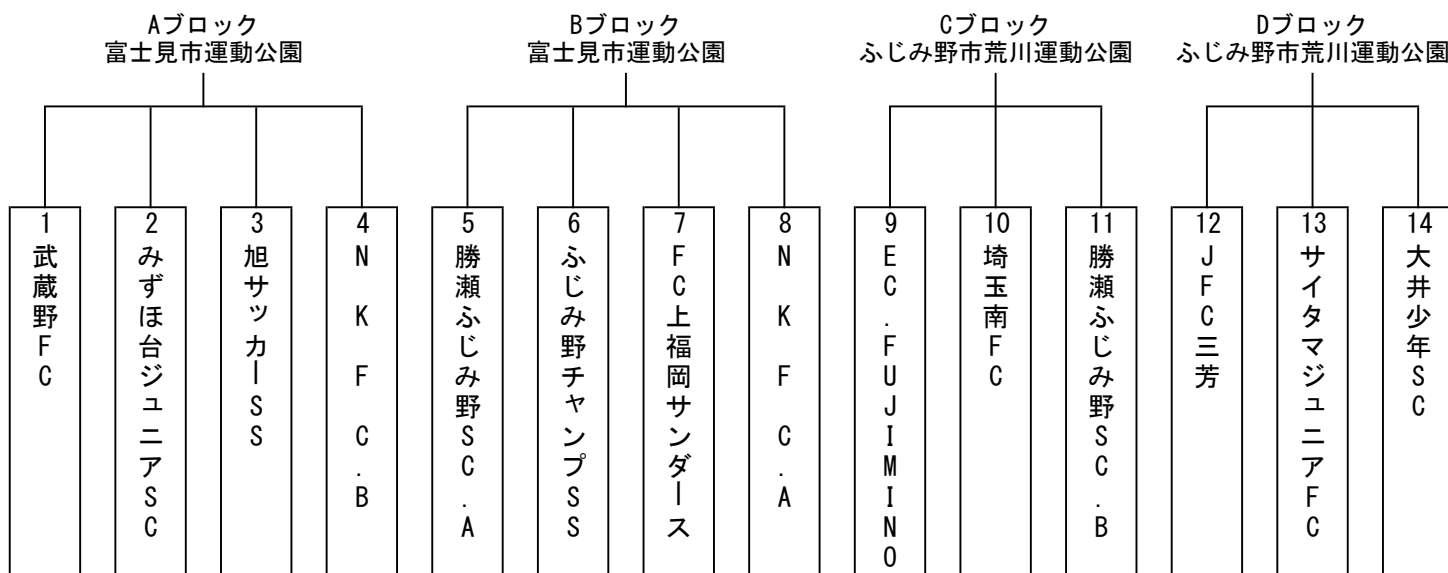

2025年度 東入間少年サッカー連盟 第38回 東入間JCカップ少年サッカー大会 組合せ

【決勝トーナメント】
富士見市運動公園

【敢闘賞パート】
ふじみ野市荒川運動公園

【予選リーグ】