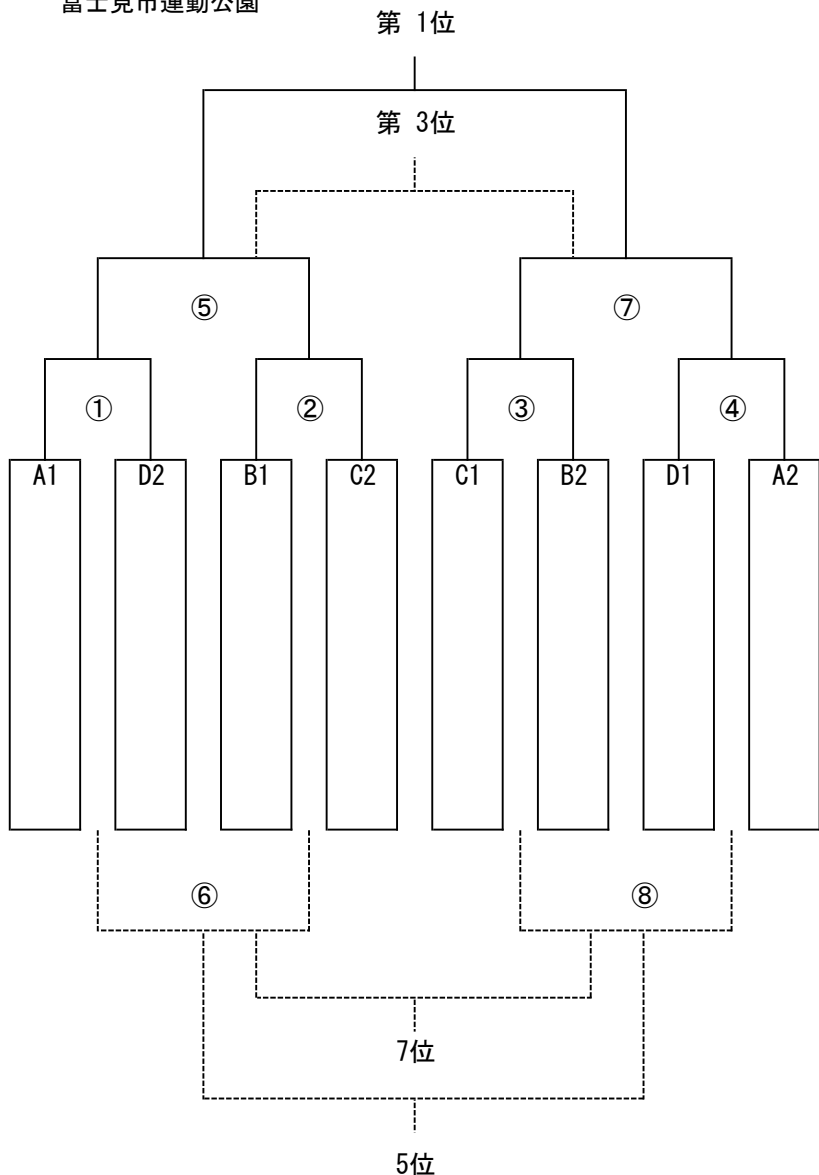

2025年度 東入間少年サッカー連盟 第38回 東入間JCカップ少年サッカー大会 組合せ

【決勝トーナメント】
富士見市運動公園

【敢闘賞パート】
ふじみ野市荒川運動公園